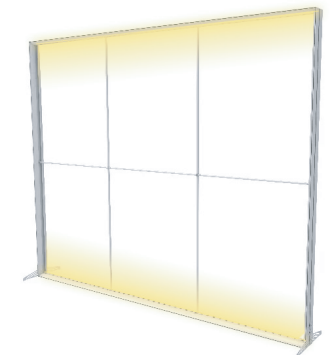

La Caja de Luz Modular Easy revoluciona el mercado de los expositores LED con su diseño modular y versátil, permitiéndote crear estructuras personalizadas de cualquier tamaño. Incluye Tela Backlight FR 175g con tintas UV certificadas GREENGUARD GOLD, resistente y con colores vibrantes. Solicita presupuesto para configuraciones especiales o combinaciones múltiples.

Conectores modulares:

- Conector recto
- Conector en U recto
- Conector en T con puente/techo
- Conector en ángulo 90°
- Conector en ángulo 45°

Permiten unir estructuras en línea, en esquina, en cruz o crear configuraciones en L, U o cerradas.

Pie lateral

Estructura estable

Fácil de conectar

Fácil de montar

Cableado invisible

Bolsa de transporte

Cómpralo aquí

Accesorios funcionales:

- Estantes de 100 cm con conectores simples
- Estantes de 100 cm con conectores a doble cara
- Soporte para monitor (hasta 100 cm)
- Portafolletos metálico
- Conector para portafolletos

Aplicaciones recomendadas: